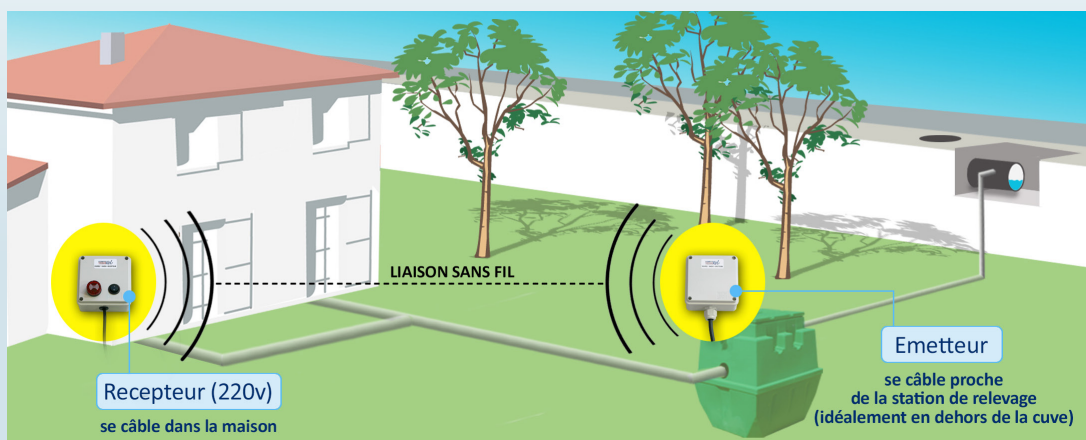

MISE EN PLACE

DIMENSIONNEZ VOTRE STATION
EN QUELQUES CLICS