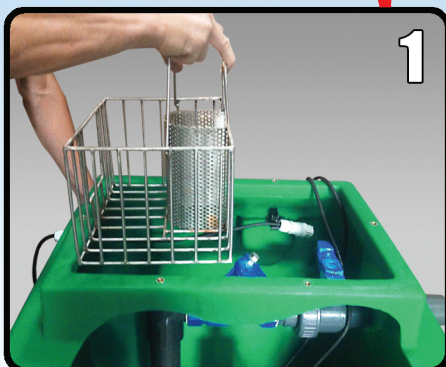

PANIER DE DEGRILLAGE

PANIER DE DEGRILLAGE POSTE DE RELEVAGE

Retenir des éléments dans un poste de relevage individuel SANIREL 400/500V pour maison individuelle.

Nouveau dégrilleur individuel breveté permettant de filtrer des effluents dans un poste de relevage domestique.
Cette nouveauté permet de protéger les pompes de relevage en évitant au maximum les éléments dangereux comme les couches, tampons, lingettes, chiffons, etc... Ce système se rajoute tout simplement au poste de relevage avec un système de fixation rapide et ingénieux.
*(voir conditions).

Cela apporte une vraie sécurité de fonctionnement du poste de relevage en évitant des blocages intempestifs de la pompe,
Objectif :

retenir les rejets effectués par des personnes mal averties comme par exemple des locataires en maison individuelle.

PANIER 500V

PANIER 400

DIMENSIONS :

Largeur 19 cm x Long 30 cm x Hauteur 23 cm,

CONDITIONS :

Pré-perçage du tuyau d'entrée (diam 100 mm)
En standard à l'opposé du refoulement avec un fil d'eau à -40 cm
Uniquement pour le modèle de base non rehaussé

MISE EN PLACE :

AVANTAGES

- Protection des pompes
- Facile à installer et enlever
- Utilisation individuelle
- Qualité du panier tout en inox