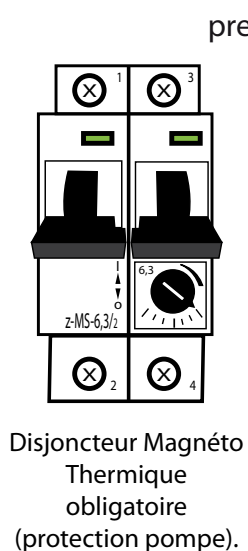

Kit de connection
étanche - réf. kit RST

clic

KIT ETANCHE IP 68 - RST

**Connecteur électrique étanche
rapide 3 pôles Cliquez c'est branché ...**

Les connecteurs RST vous simplifie la vie pour vos
besoins de raccordement électrique
étanche IP68 sous l'eau ou enterré
Rapide et sure, en un seul clic votre installation
est raccordée en toute sécurité.

presse-étoupe

clic