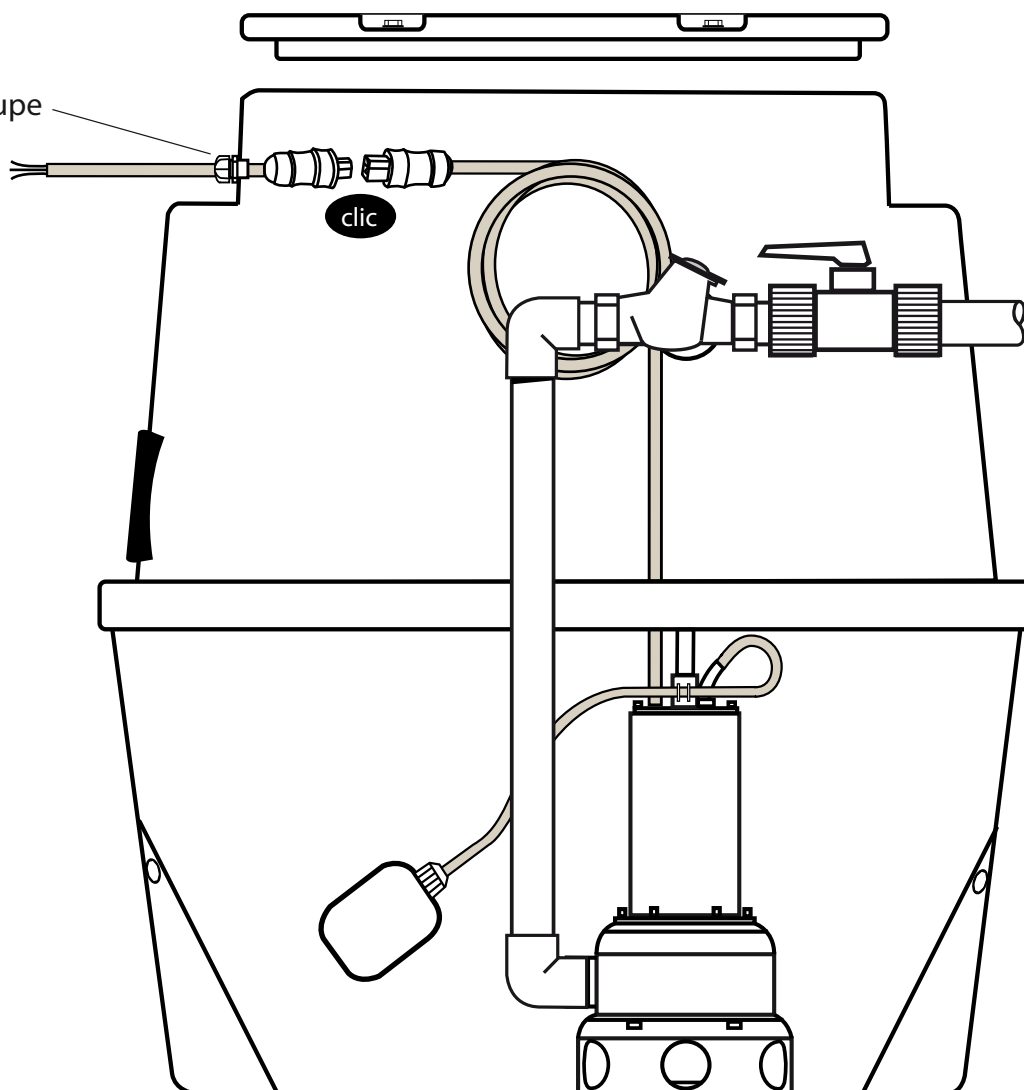

Kit de connection
étanche - réf. kit RST

clic

KIT ETANCHE IP 68 - RST

**Connecteur électrique étanche
rapide 3 pôles Cliquez c'est branché ...**

Les connecteurs RST vous simplifie la vie pour vos
besoins de raccordement électrique
étanche IP68 sous l'eau ou enterré
Rapide et sure, en un seul clic votre installation
est raccordée en toute sécurité.

presse-étoupe

clic